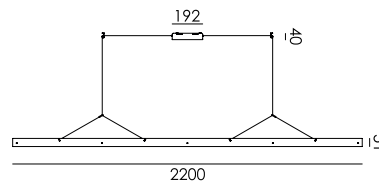

- lava orange 6015 1.895,- € 1.566,12
- toxic green 6016
- fog white 6017

led