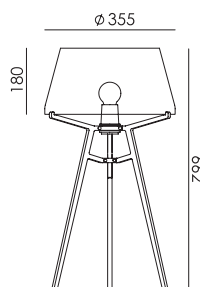

○ transparent 1403 € 1.650,- € 1.363,64
● neutral grey 1404

ELLA Black
Anton de Groof, 2016

Material: steel & hand blown glass
Weight: 5,1 kg
IP 20
Volt: 220-240 V | Max Watt: 60 Watt
Socket: E27
Cord length: 2800 mm
Dimmer on cord

○ transparent 1407 € 1.050,- € 867,77
● neutral grey 1408

ELLA White
Anton de Groof, 2016

Material: steel & hand blown glass
Weight: 5,1 kg
IP 20
Volt: 220-240 V | Max Watt: 60 Watt
Socket: E27
Cord length: 2800 mm
Dimmer on cord