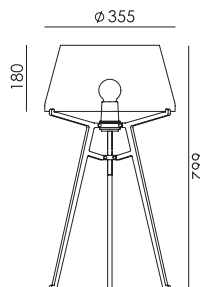

ELLA Black
Anton de Groof, 2016

Material: steel & hand blown glass
Weight: 5,1 kg
IP 20
Volt: 220-240 V | Max Watt: 60 Watt
Socket: E27
Cord length: 2800 mm
Dimmer on cord