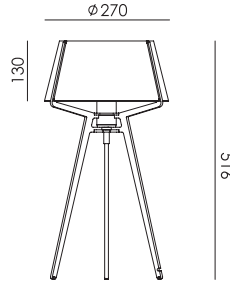

- smokey black 1664 € 350,- € 289,26
- flux green 1665
- pure white 1666
- midnight grey 1667
- ash grey 1668
- striking orange 1669
- lightning white 1670
- thunder blue 1671
- daybreak rose 1672
- sunny yellow 1673
- ice blue 1674